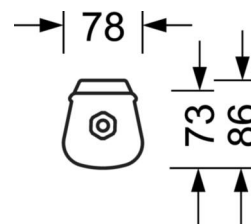

Ссылка	LED 865W 9200lm 830/865
ηLB	100 %
Φ ↓/↑	88 % / 12 %
UGR поп./вдоль	27.1 / 24.6