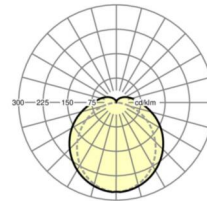

параметры

номер заказа	50215514100
код EAN	4020863494316
номер таможенного тарифа	94051140
Знак прохождения контроля	IP 65, класс защиты I, F, D, HACCP DIN10500/Food/IFS/BRC, Indoor, CE
Степень ударопрочности IK	IK08 (-20°C bis 45°C)
Температура окружения	ta -20°C в 45°C
Гарантийный срок	5 лет
Государственные программы поддержки	BEG - государственные субсидии для энергосберегающих зданий (действительна только для Германии)

электротехника

Балласт	Электронный драйвер Multilumen, 8-шага (1 штука)
проводка	5x2.5mm², сквозная проводка, втычной контакт на 5x1.5кв.мм
Мощность системы	60W-35W
сетевое напряжение	230V/50Hz
автоматический предохранитель (пусковой ток)	20 штук/B10, 32 штук/B16, 34 штук/C10, 54 штук/C16

DEEP-LINK

<https://www.regiolum.de/ru/article/50215514100>